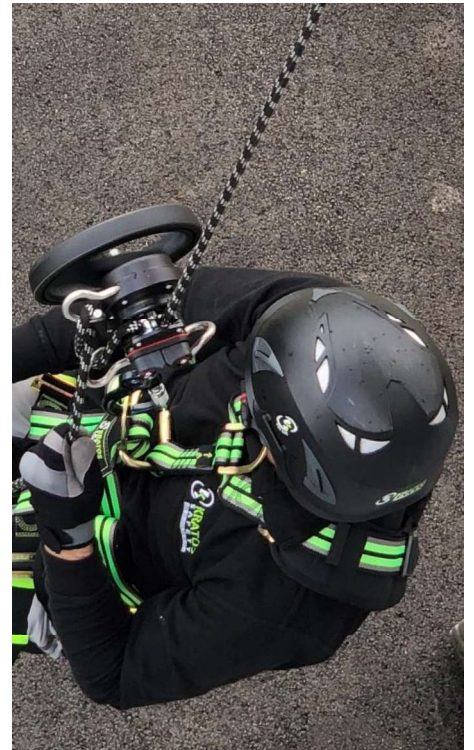

Lift RES-Q

FA 70 201 00

FA 70 201 20/40

*

HS CODE
84254900
CARTON SIZE / PCS.
40 x 32 x 23 cm / 1
AET (UE) N°2024-64444/STP
AUVA STP N°0511 Wienerbergstrasse 11 1100 Wien, AUSTRIA
MODULE C2
AUVA STP N°0511 Wienerbergstrasse 11 1100 Wien, AUSTRIA